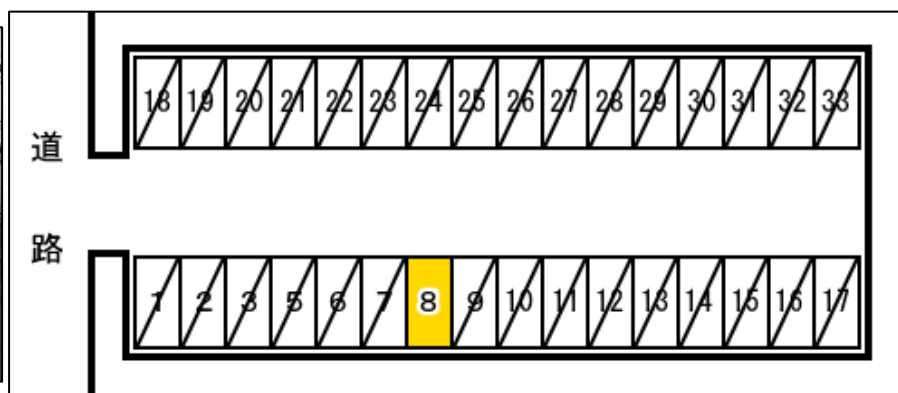

お申込み・お問い合わせはお気軽に

株式会社 **プロシード**

0800-100-6461